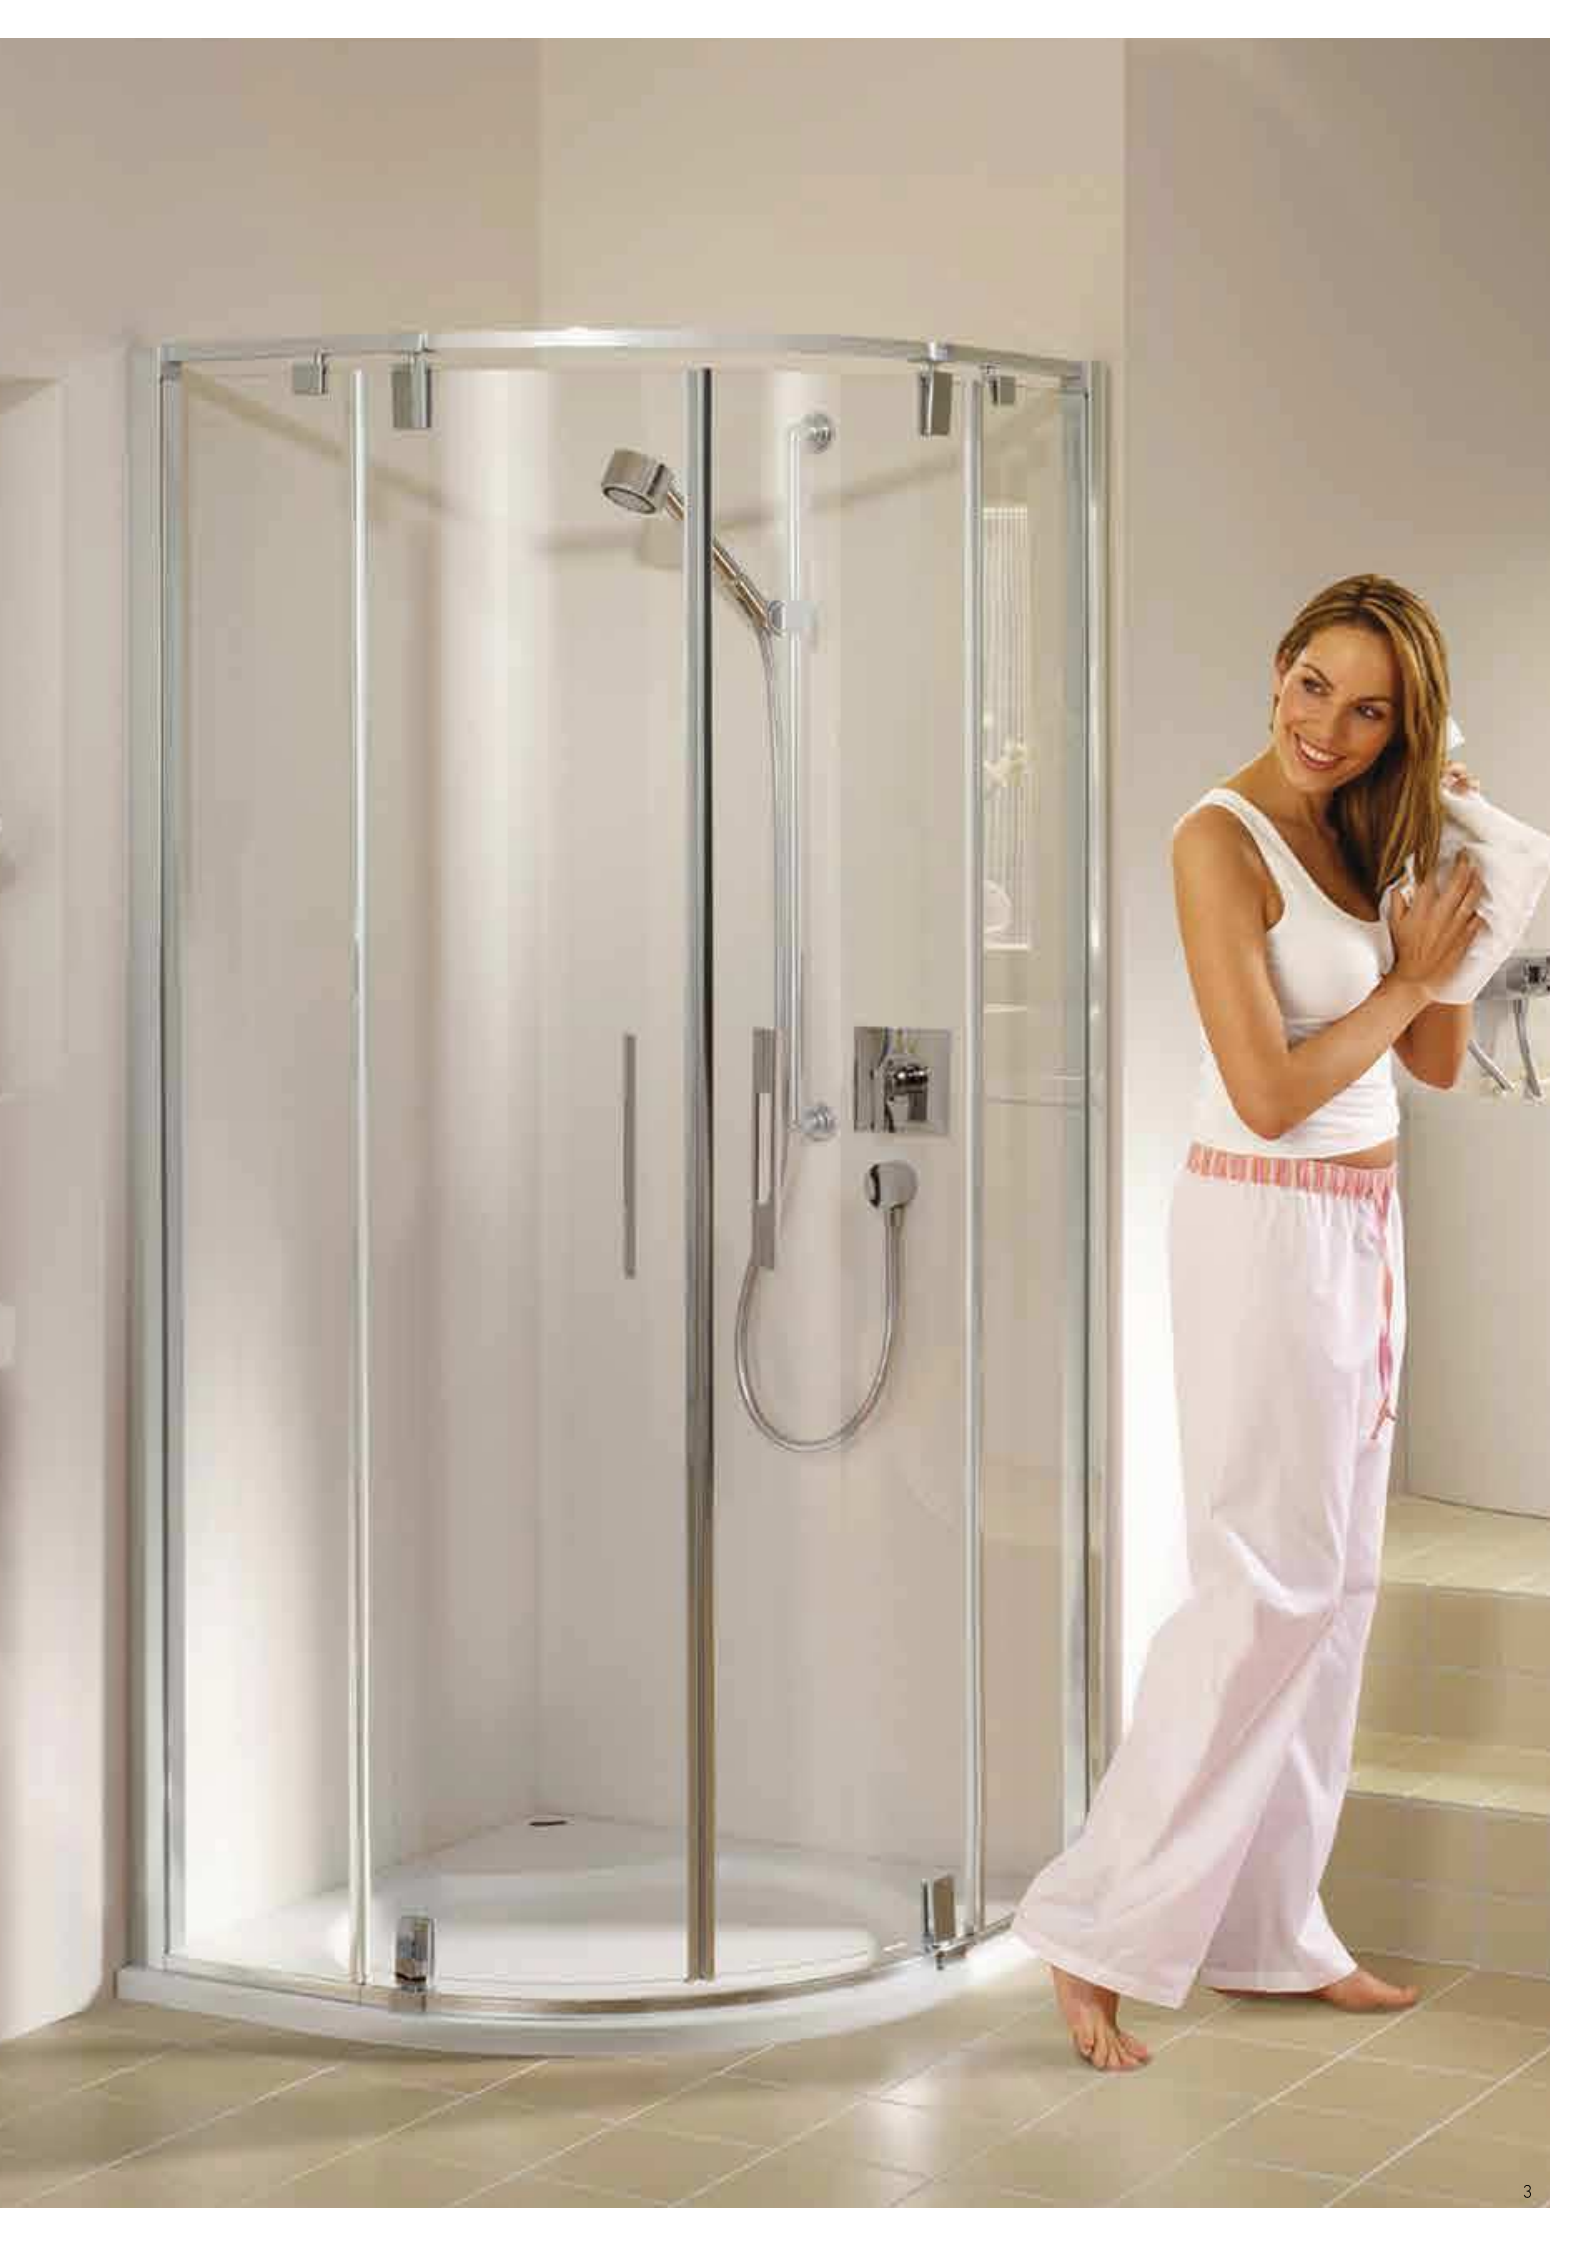

Verkürzte Seitenteile in drei Standardhöhen

Schiebetür-Versionen für die Badewanne

CARAT

DURCHDACHT BIS INS DETAIL

Bei Carat wurden anspruchsvolle technische Detaillösungen konsequent umgesetzt. Zum Beispiel mit einem ausgeklügelten Hebe- und Senkmechanismus der Türflügel bei allen Dreh- und Pendeltüren. Das durchgehende Drehlagerprofil mit Dichtung bei Pendel- und Gleitfalttören sowie die Magnetverschlüsse an den Türen verbessern die Spritzwasserdichtigkeit und bieten ein deutliches Plus an Duschkomfort. Carat überzeugt mit einer Fülle kleiner durchdachter Details: Die leicht zu reinigenden Türsegmente sind nur senkrecht gerahmt. Dabei wurden die oftmals optisch störenden Wasserhemmleisten in das Design integriert. Die Türarretierung erfolgt bei 90 oder bei 180 Grad. Maximale Flexibilität bieten die Gleitfalttören, die nach innen wie nach außen zu öffnen sind.

EIN PLUS AN DUSCHKOMFORT

Entdecken Sie die neue optische Leichtigkeit der ausdrucksstarken Linienführung: Die senkrechte, klar gezeichnete Profilstruktur verleiht Carat eine ganz eigene Eleganz. Darüber hinaus überzeugt sie durch hohe Stabilität ebenso wie durch leichte und passgenaue Montage. Die Türsegmente sind ohne Demontage einzeln aushängbar und justierbar.

1

2

1) Carat Round mit Schiebetüren

2) Carat Round mit Drehtür

3) Carat Round mit Pendeltüren

EINE GUTE ENTSCHEIDUNG

Die Badpersönlichkeit: Was macht eine Duschwand-Serie so besonders, dass sie dieses große Prädikat verdient? Stilvolles Design, gepaart mit voller Alltagstauglichkeit? Eine Verarbeitung von hochwertigen Materialien, die auch höchsten Ansprüchen genügen kann? Die nahezu unbegrenzte Flexibilität? Das mehr als überzeugende Preis-Leistungs-Verhältnis? Wir finden: von allem etwas. Aber entscheiden Sie einfach nach diesen Seiten selbst und überzeugen Sie sich, warum Carat auch für Sie zur Badpersönlichkeit werden kann.

- 4) Carat, Eckeinstieg Schiebetür 2-teilig